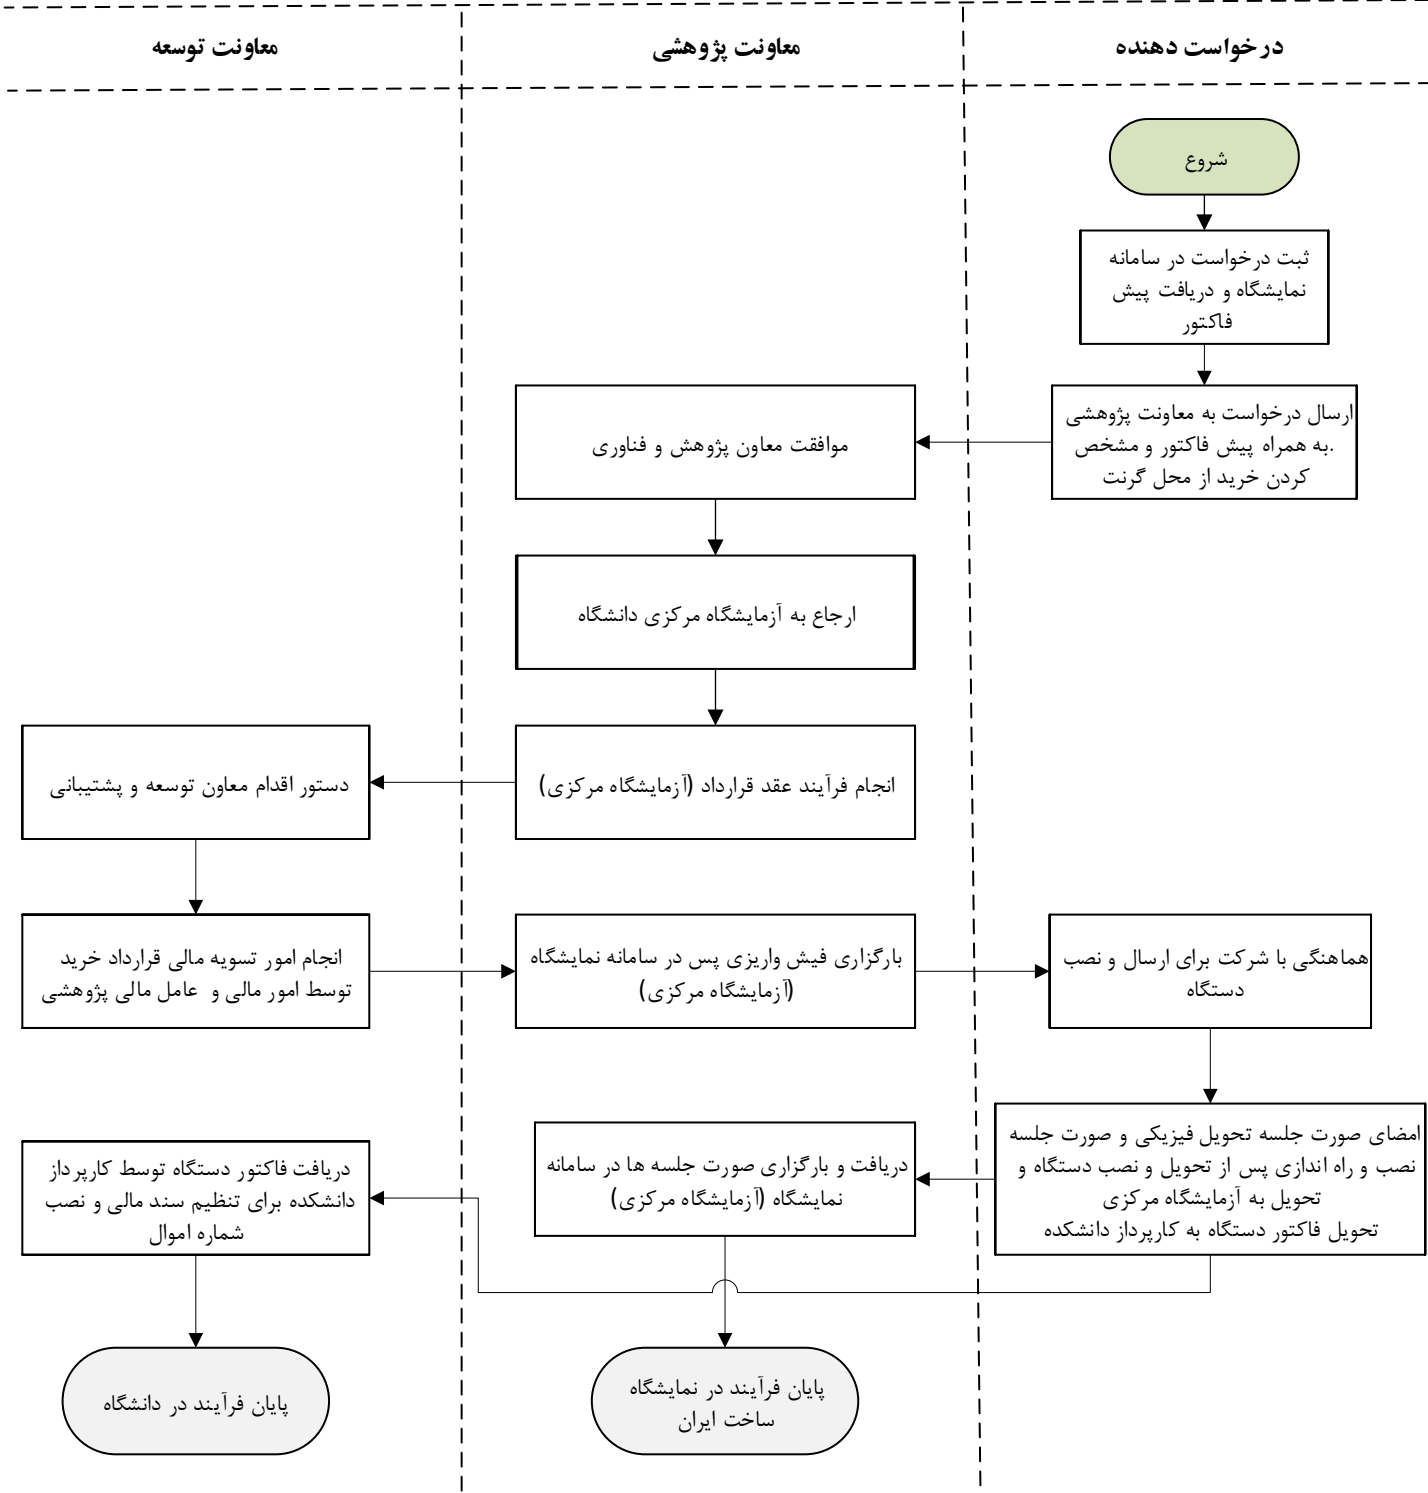

روند خرید تجهیزات آزمایشگاهی از نمایشگاه ساخت ایران از طریق پژوهانه اعضای هیات علمی

لطفا به موارد زیر توجه فرمایید:

- قبل از سفارش دستگاه برای اطمینان از کارکرد دستگاه و کیفیت خدمات پس از فروش شرکت فروشنده؛ در صفحه دستگاه مورد نظر در سایت نمایشگاه ساخت ایران، خریداران قبلی دستگاه را پیدا کرده و با آنان مشورت نمایید.
- از وجود اعتبار پژوهانه مطمئن شوید و از هزینه کرد آن قبل از خرید دستگاه خودداری نمایید چون با توجه به عقد قرارداد؛ عدم واریز هزینه دستگاه دارای تبعات حقوقی برای فرد خریدار و دانشگاه است.
- اگر در صفحه دستگاه خریداری شده در وبسایت نمایشگاه ساخت ایران؛ عبارت «نیاز به نصب و آموزش دارد» درج شده بود حتما از فروشنده بخواهید که با حضور در آزمایشگاه دستگاه را نصب نموده و آموزش دهد.